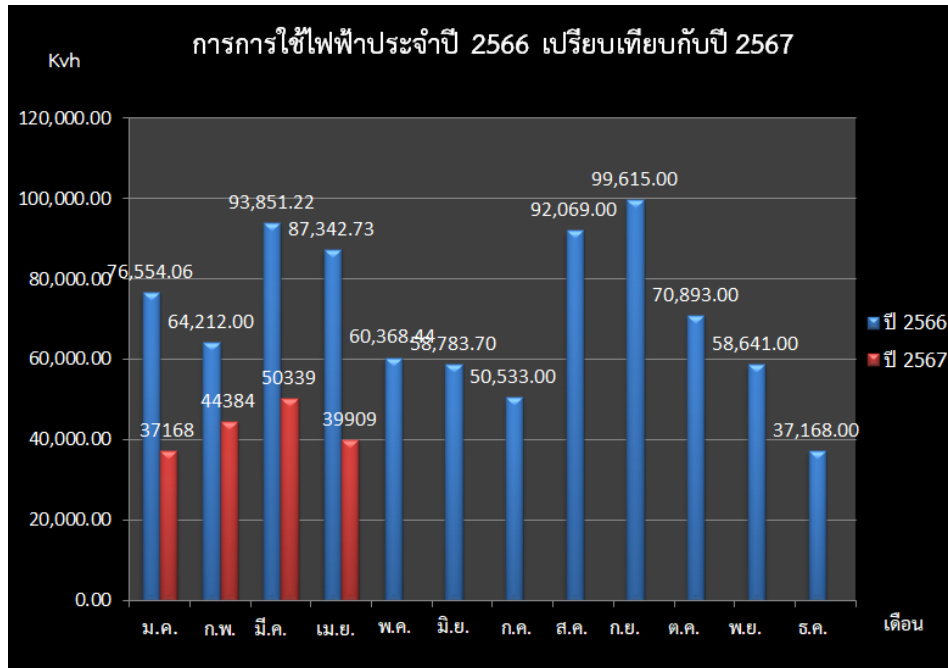

การใช้พลังงานไฟฟ้า ประจำปี 2566 เปรียบเทียบกับปี 2567

คณะศิลปศาสตร์ ได้ดำเนินการเปรียบเทียบข้อมูลปริมาณไฟฟ้าและเปรียบเทียบปริมาณการใช้ไฟฟ้าต่อจำนวนพนักงานและผู้เข้าใช้บริการในแต่ละเดือน

กราฟแสดงปริมาณการใช้ไฟฟ้าประจำปี 2566 เปรียบเทียบกับปี 2567

บันทึกการใช้ไฟฟ้าต่อจำนวนผู้ให้บริการประจำปี 2566 เปรียบเทียบกับปี 2567