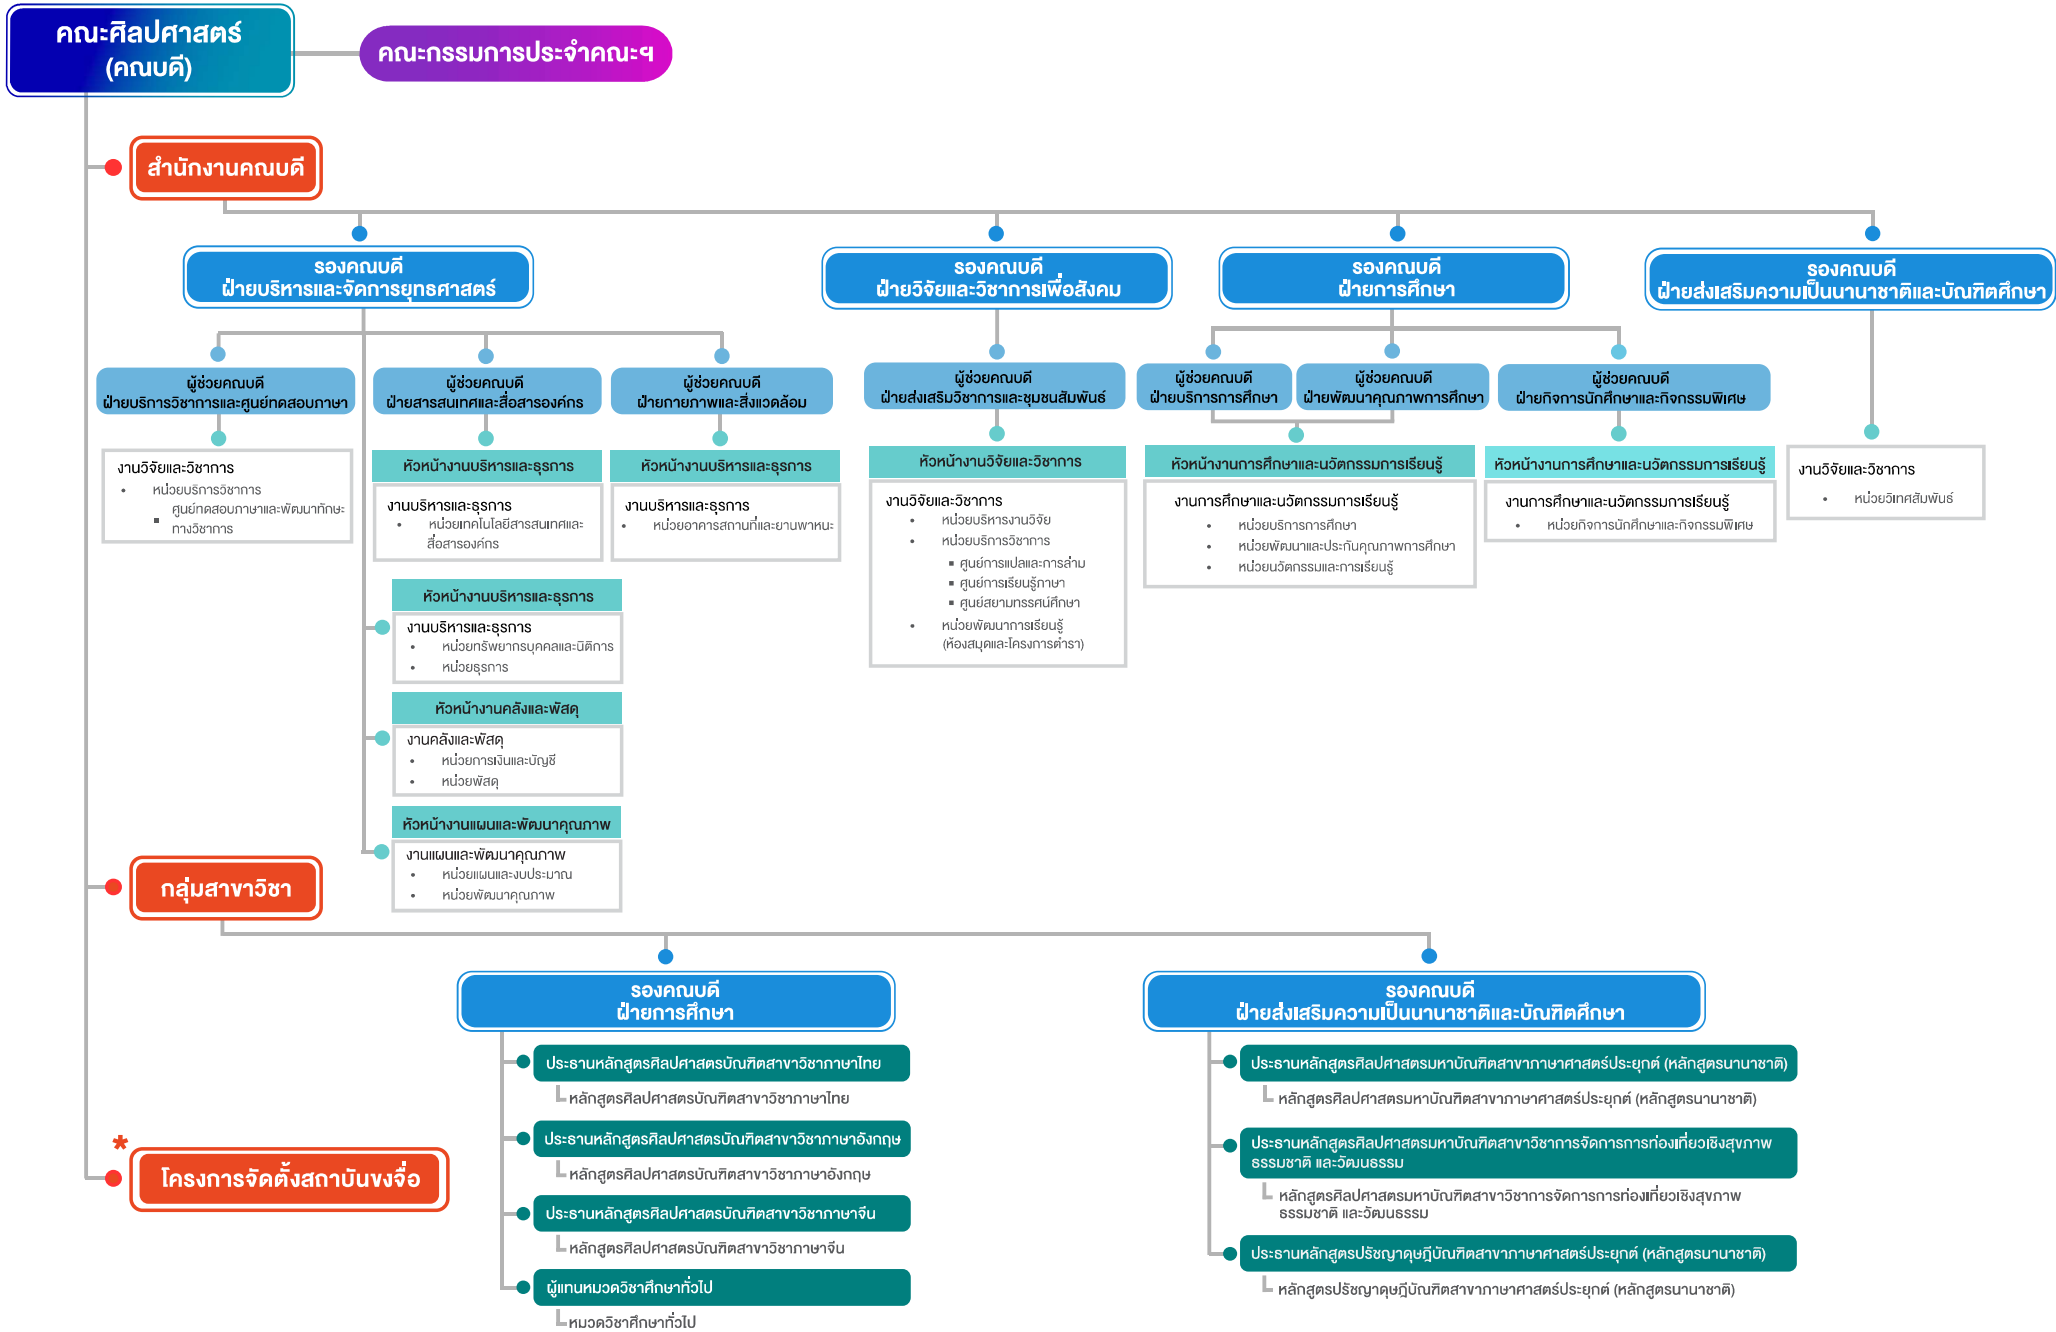

โครงสร้างการบริหารองค์กร คณะศิลปศาสตร์ มหาวิทยาลัยมหิดล

หมายเหตุ * เป็นหน่วยงานที่จัดตั้งเป็นการภายในของคณะฯ