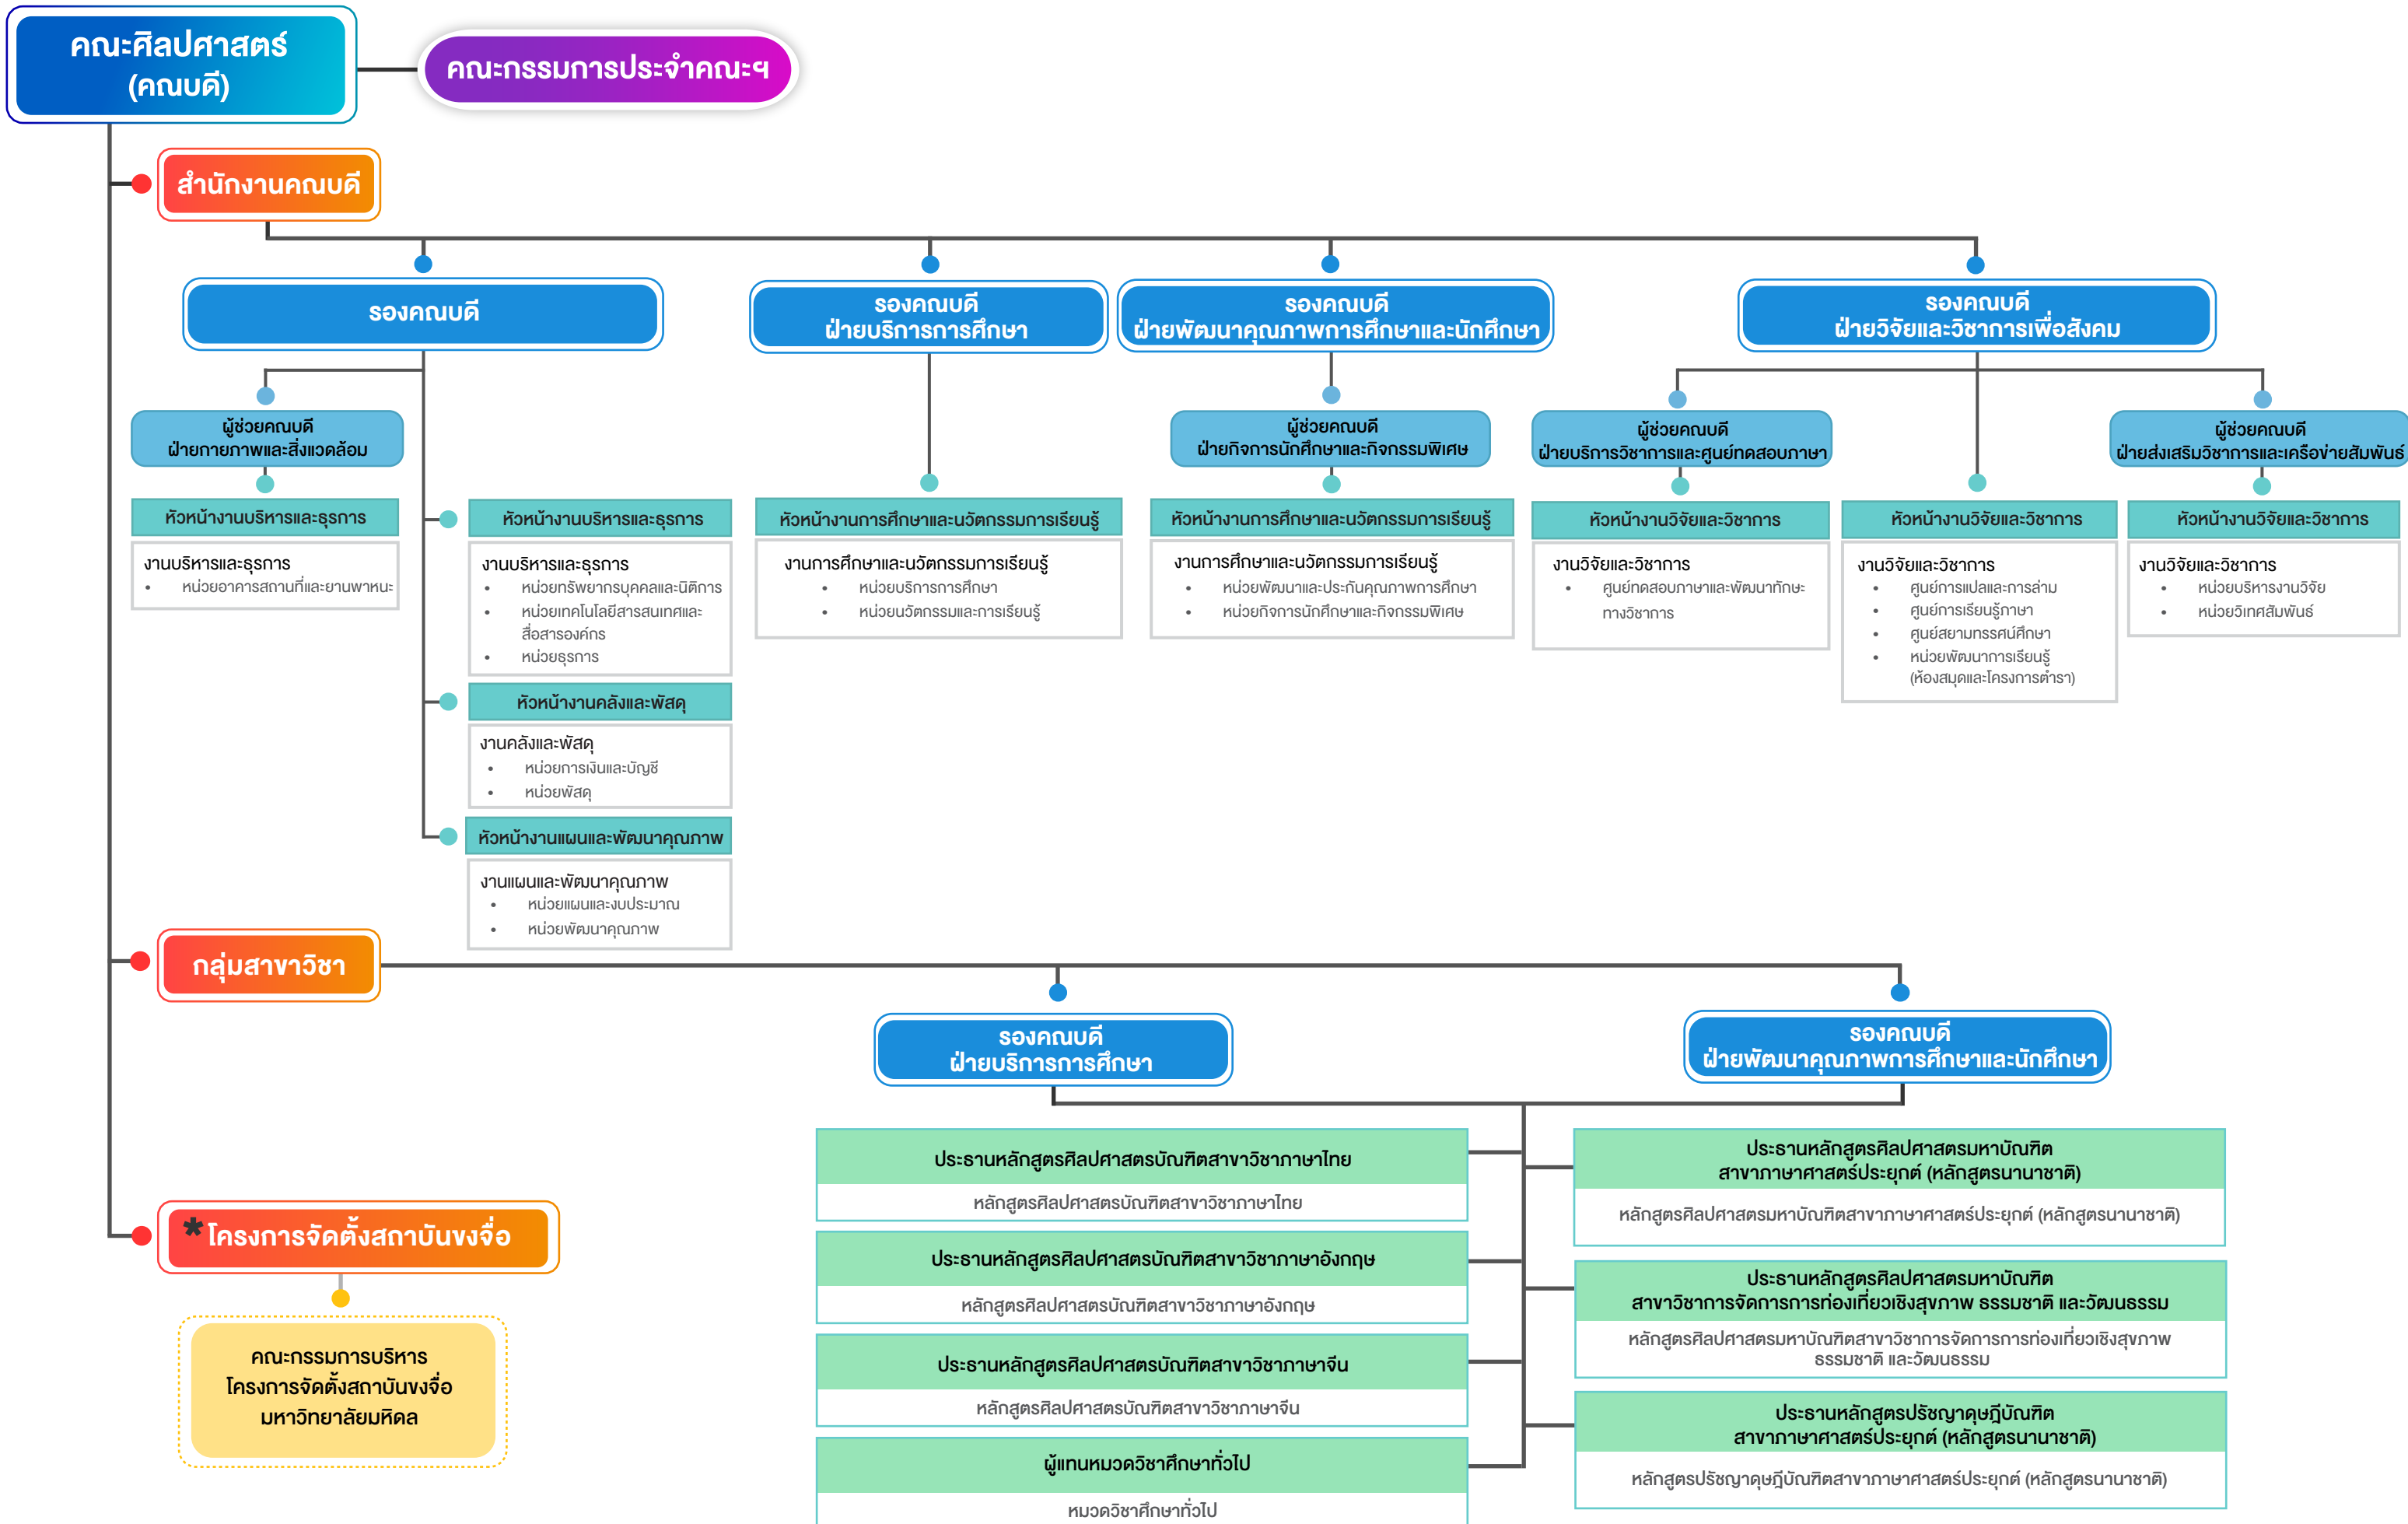

โครงสร้างการบริหารองค์กร คณะศิลปศาสตร์ มหาวิทยาลัยมหิดล

* หมายเหตุ เป็นหน่วยงานที่จัดตั้งเป็นการภายในของคณะฯ