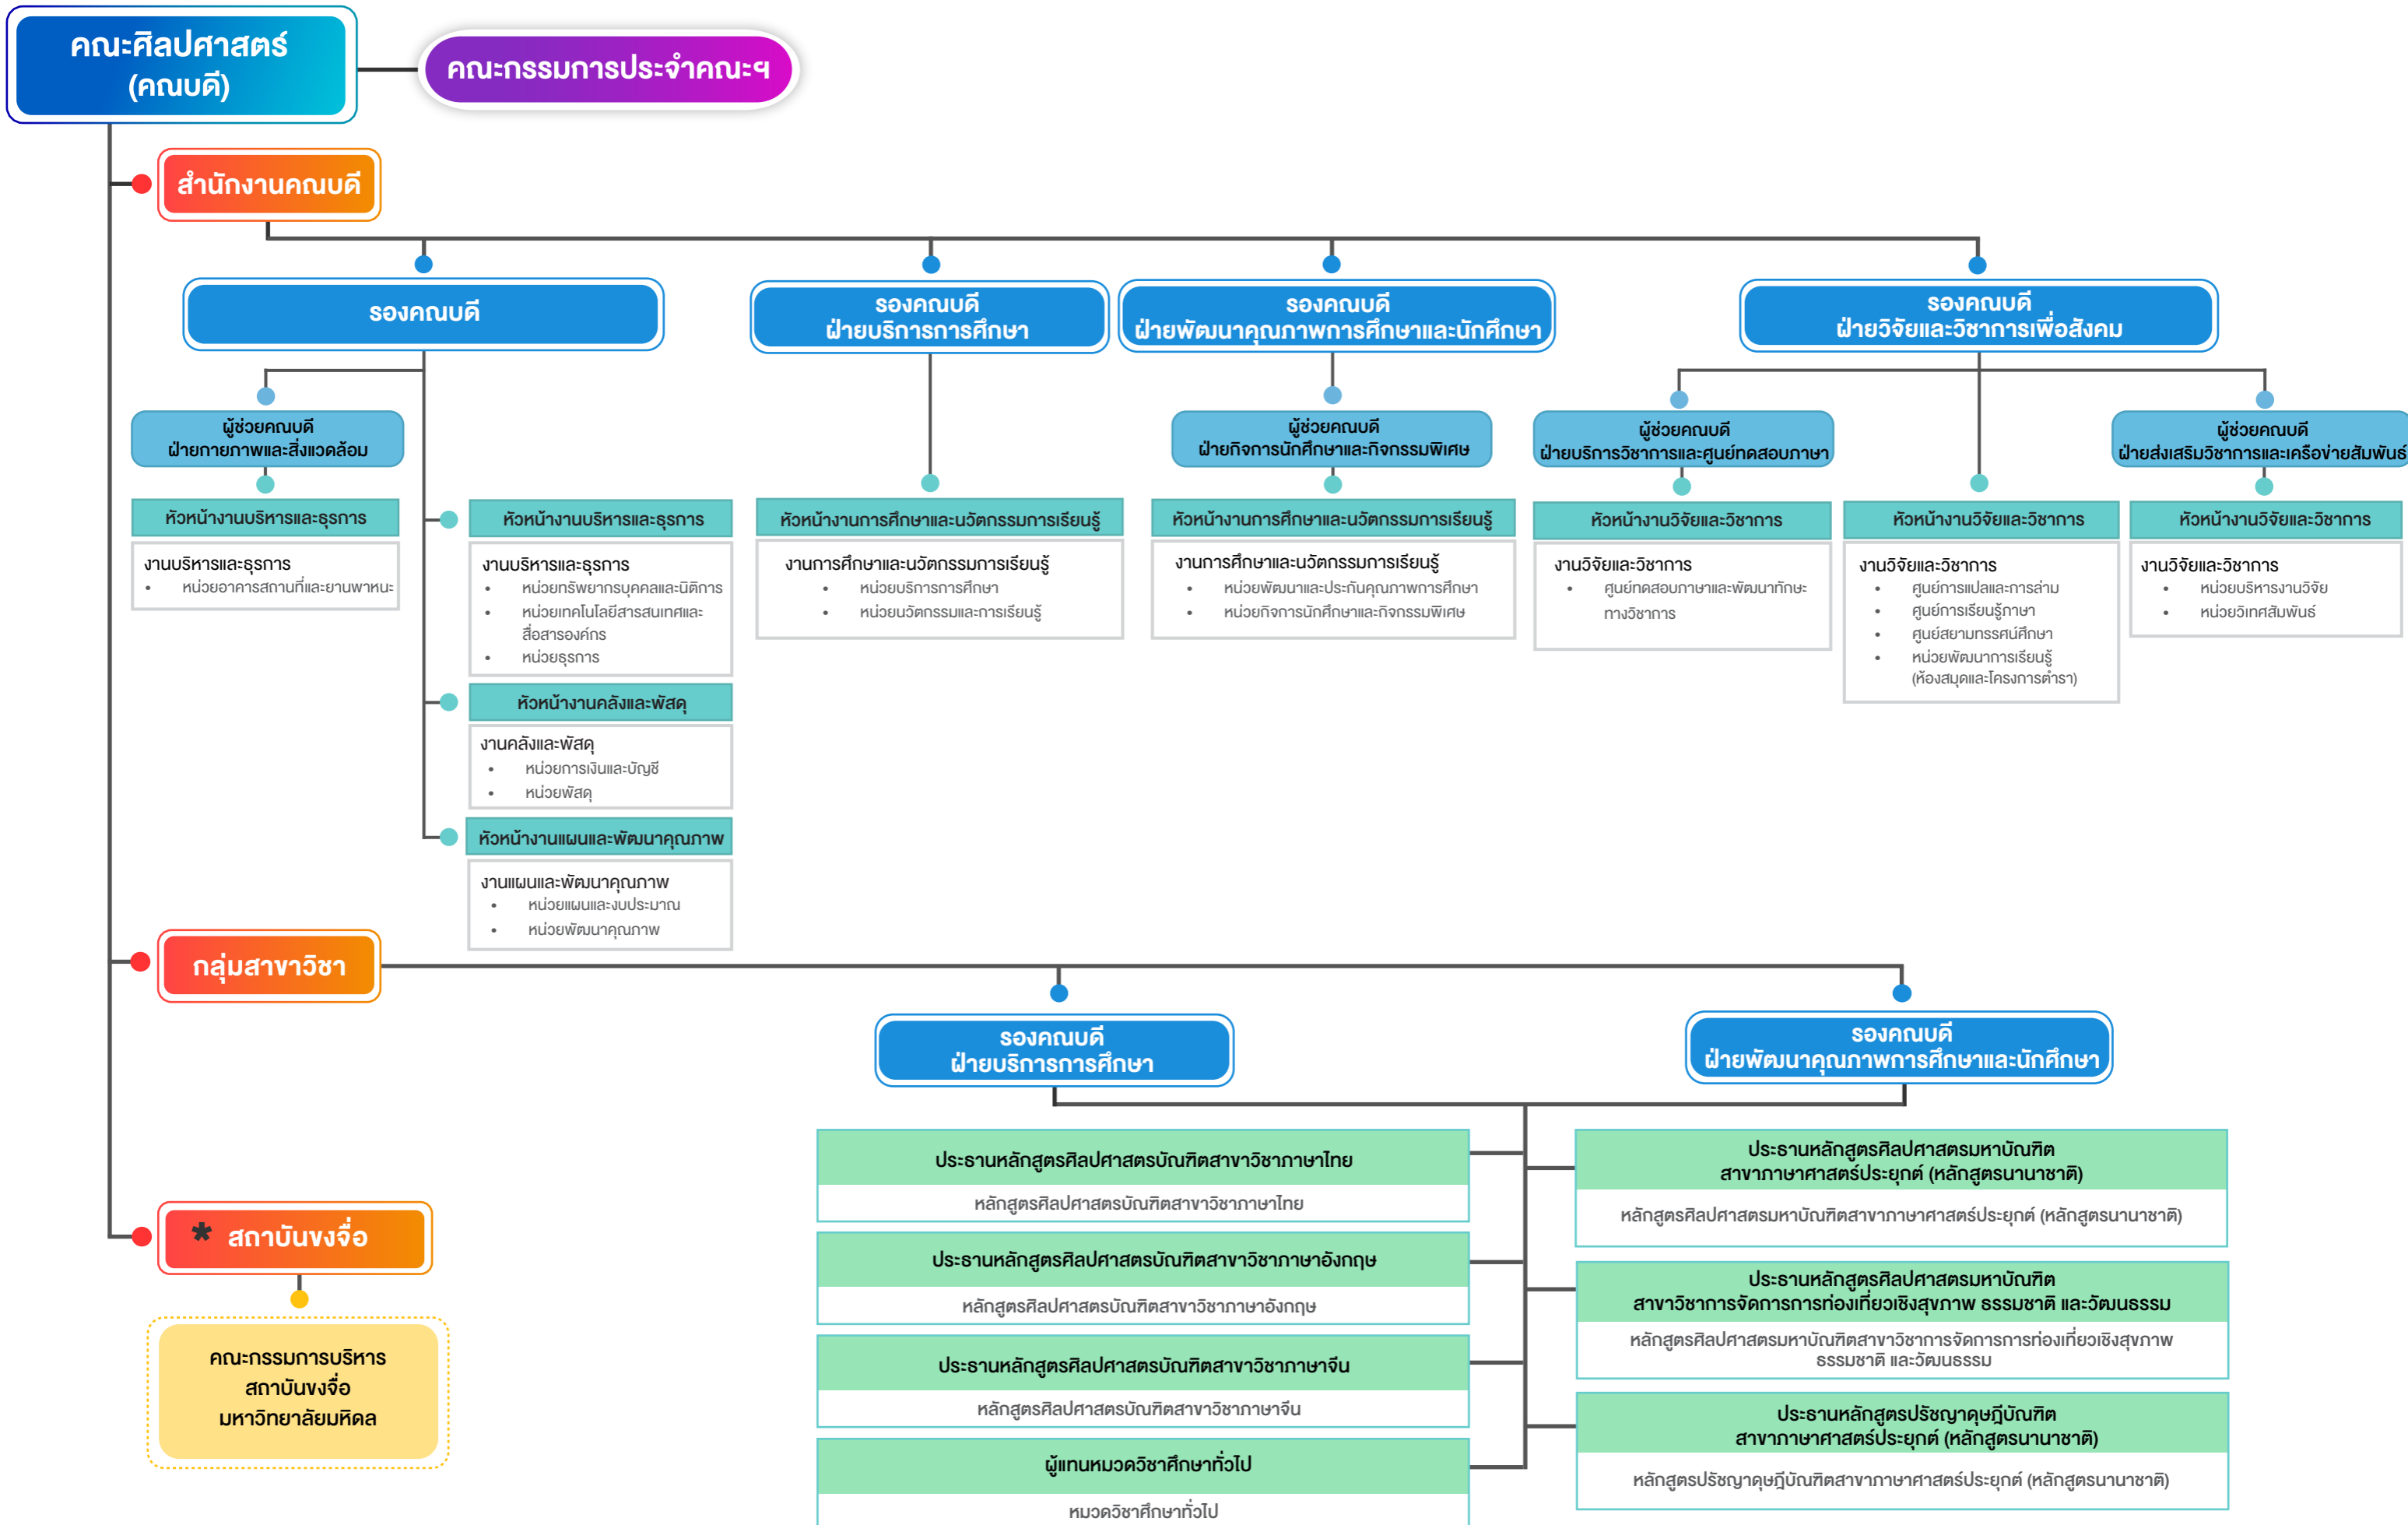

โครงสร้างการบริหารองค์กร คณะศิลปศาสตร์ มหาวิทยาลัยมหิดล

* หมายเหตุ เป็นหน่วยงานที่จัดตั้งเป็นการภายในของคณะฯ